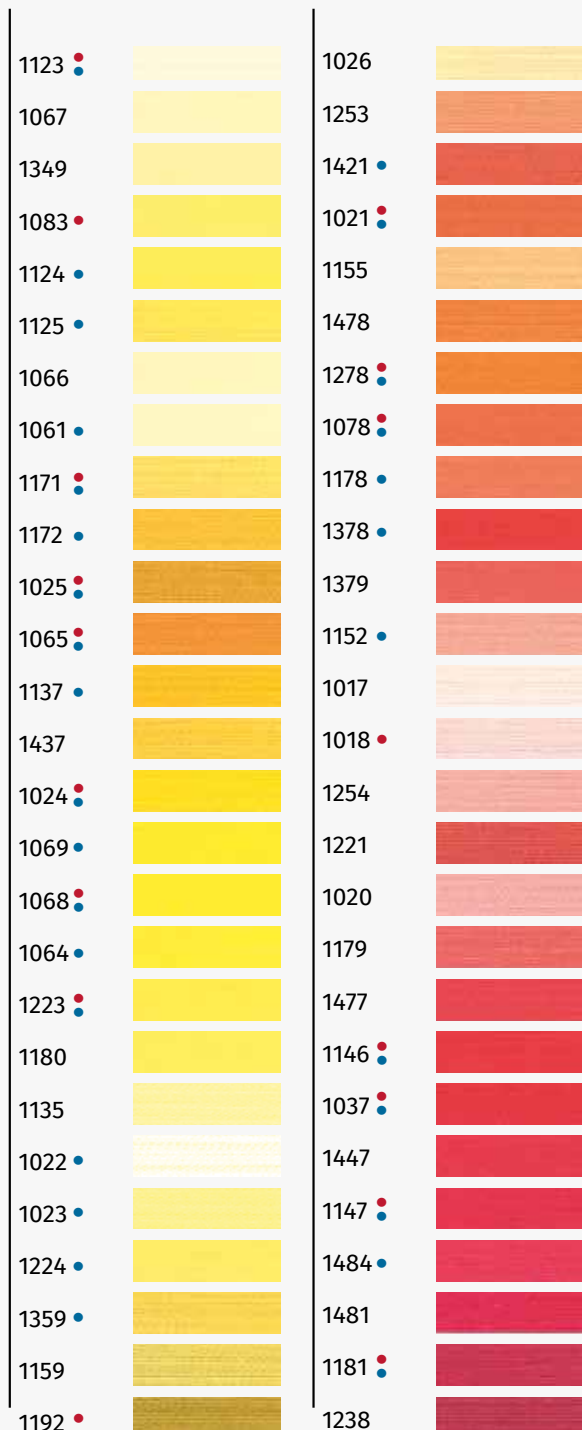

1

2

CLASSIC • No. 30 • No. 60