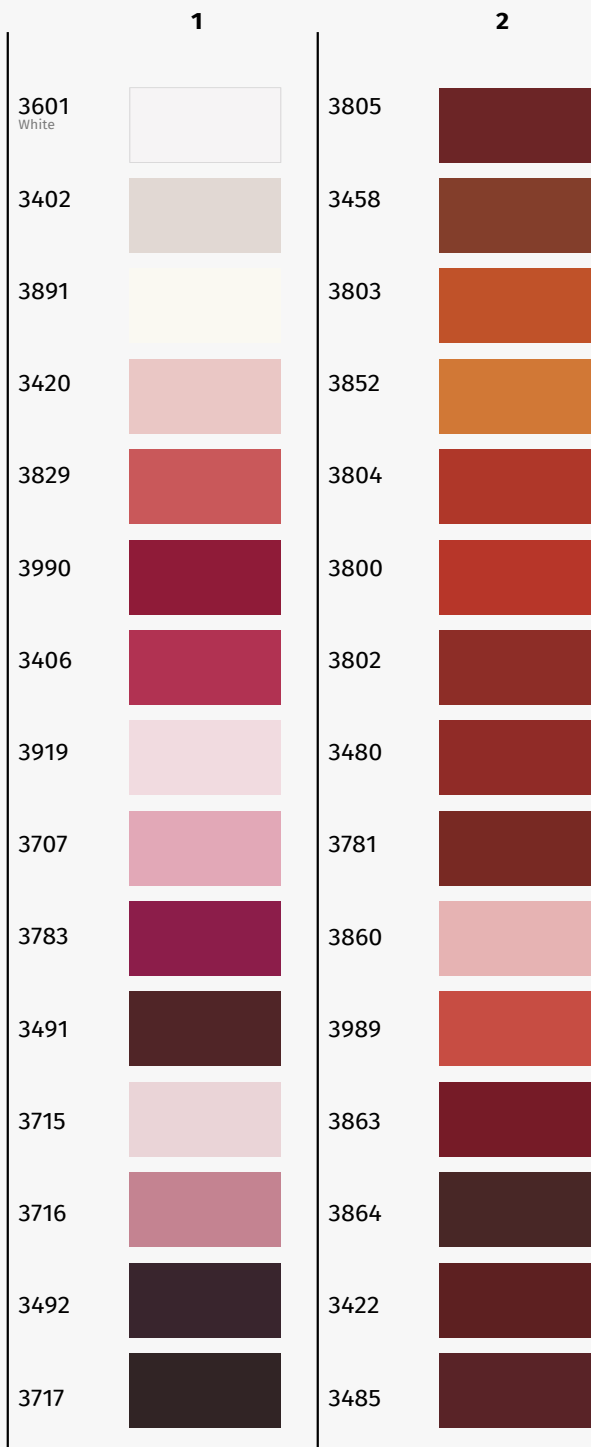

**Fil à broder
d'aspect laineux**

**Linha de bordar
com aspecto de lã**

**Yün görünümlü
nakış ipliği**

羊毛效果绣花线

No. 610

Made in Germany
MADEIRA®

BURMILANA 12

3